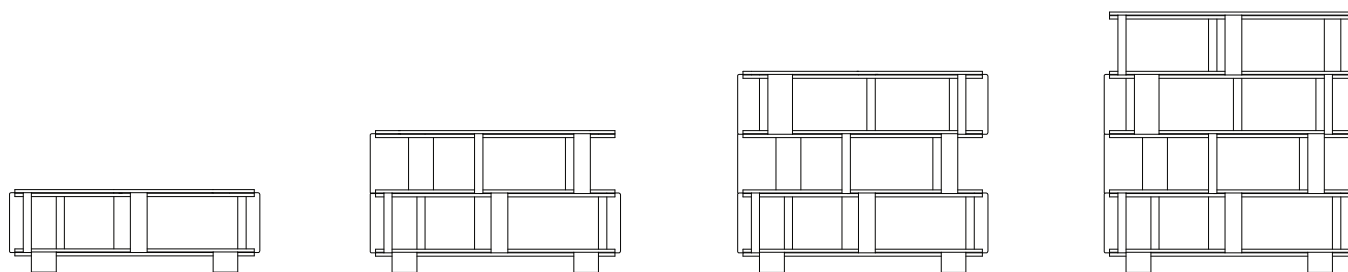

KOLEKCE ŠUMAVA

KNIHOVNA ŠUMAVA KRÁTKÁ

KNIHOVNA ŠUMAVA DLOUHÁ

POČET POLIC	PRODEJNÍ CENA	+ DPH	POČET POLIC	PRODEJNÍ CENA	+ DPH
2	21 286 Kč	25 756 Kč	2	23 543 Kč	28 487 Kč
2 + nohy	22 429 Kč	27 139 Kč	2 + nohy	24 686 Kč	29 870 Kč
3	29 114 Kč	35 228 Kč	3	32 114 Kč	38 858 Kč
3 + nohy	30 257 Kč	36 611 Kč	3 + nohy	33 257 Kč	40 241 Kč
4	36 800 Kč	44 528 Kč	4	40 829 Kč	49 403 Kč
4 + nohy	37 943 Kč	45 911 Kč	4 + nohy	41 971 Kč	50 785 Kč
5	44 629 Kč	54 001 Kč	5	49 114 Kč	59 428 Kč
5 + nohy	45 771 Kč	55 383 Kč	5 + nohy	50 257 Kč	60 811 Kč

KNIHOVNA ŠUMAVA KRÁTKÁ